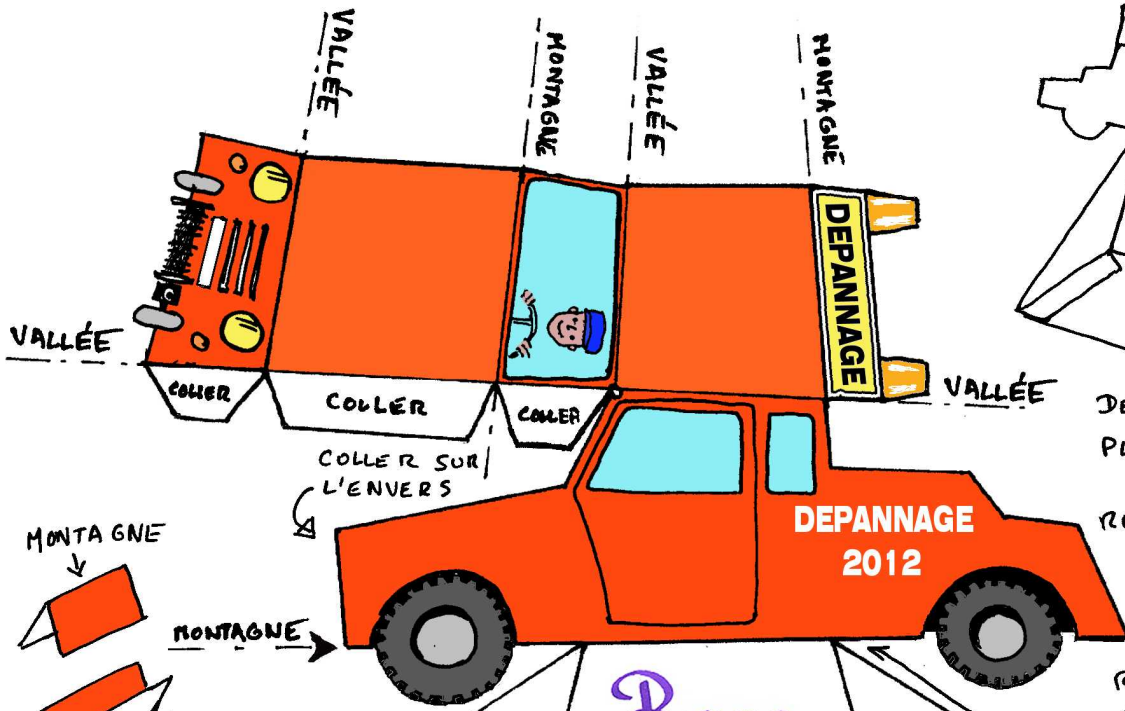

LA VOITURE DOIT ÊTRE  
"NORMALE" A L'ENVERS:

DECOUPEZ LE CONTOUR  
PLIEZ COMME INDICUÉ  
COLLEZ  
REGARDEZ AVEC 1  
SEUL ŒIL,  
OU DE LOIN

REGLER CE PLI  
POUR BIEN VOIR  
LA DÉPANNEUSE

Bonne  
Année!

Fermez un œil  
et la dépanneuse  
vous accompagnera  
sur les routes tortueuses  
de l'année  
\* 2012 \*

Librement inspiré des travaux  
de Jerry Andrus sur les dragons  
et les camionnettes!